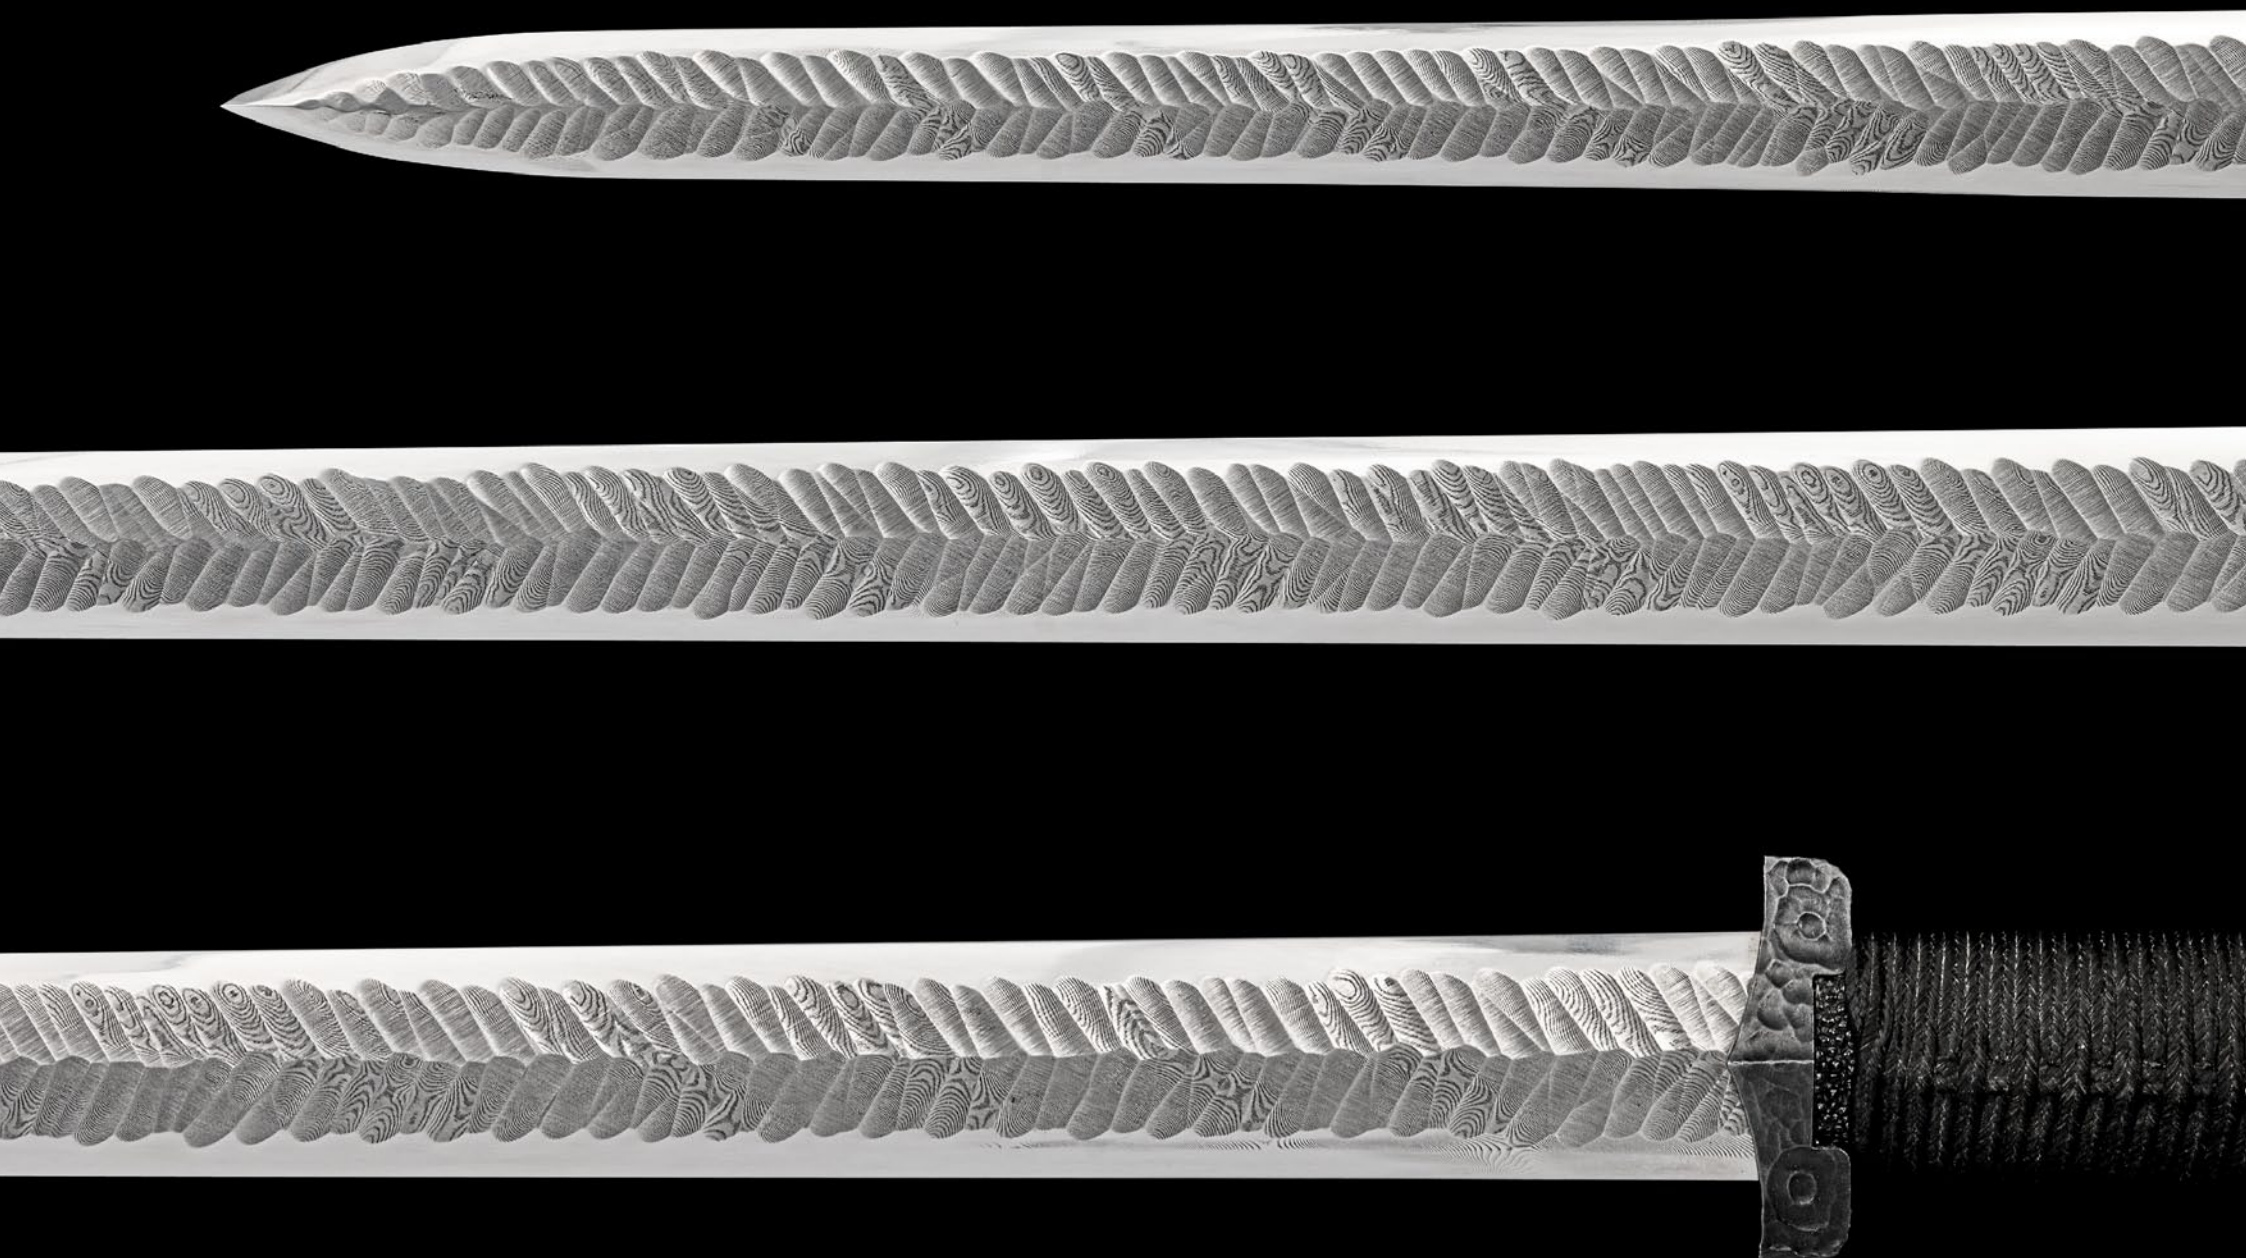

Hanský meč s železným kováním

Květen

<i>Pondělí</i>	<i>Úterý</i>	<i>Středa</i>	<i>Čtvrtek</i>	<i>Pátek</i>	<i>Sobota</i>	<i>Neděle</i>
		1	2	3	4	5
6	7	8	9	10	11	12
Začátek léta						
13	14	15	16	17	18	19
20	21	22	23	24	25	26
Růst obilí						
27	28	29	30	31