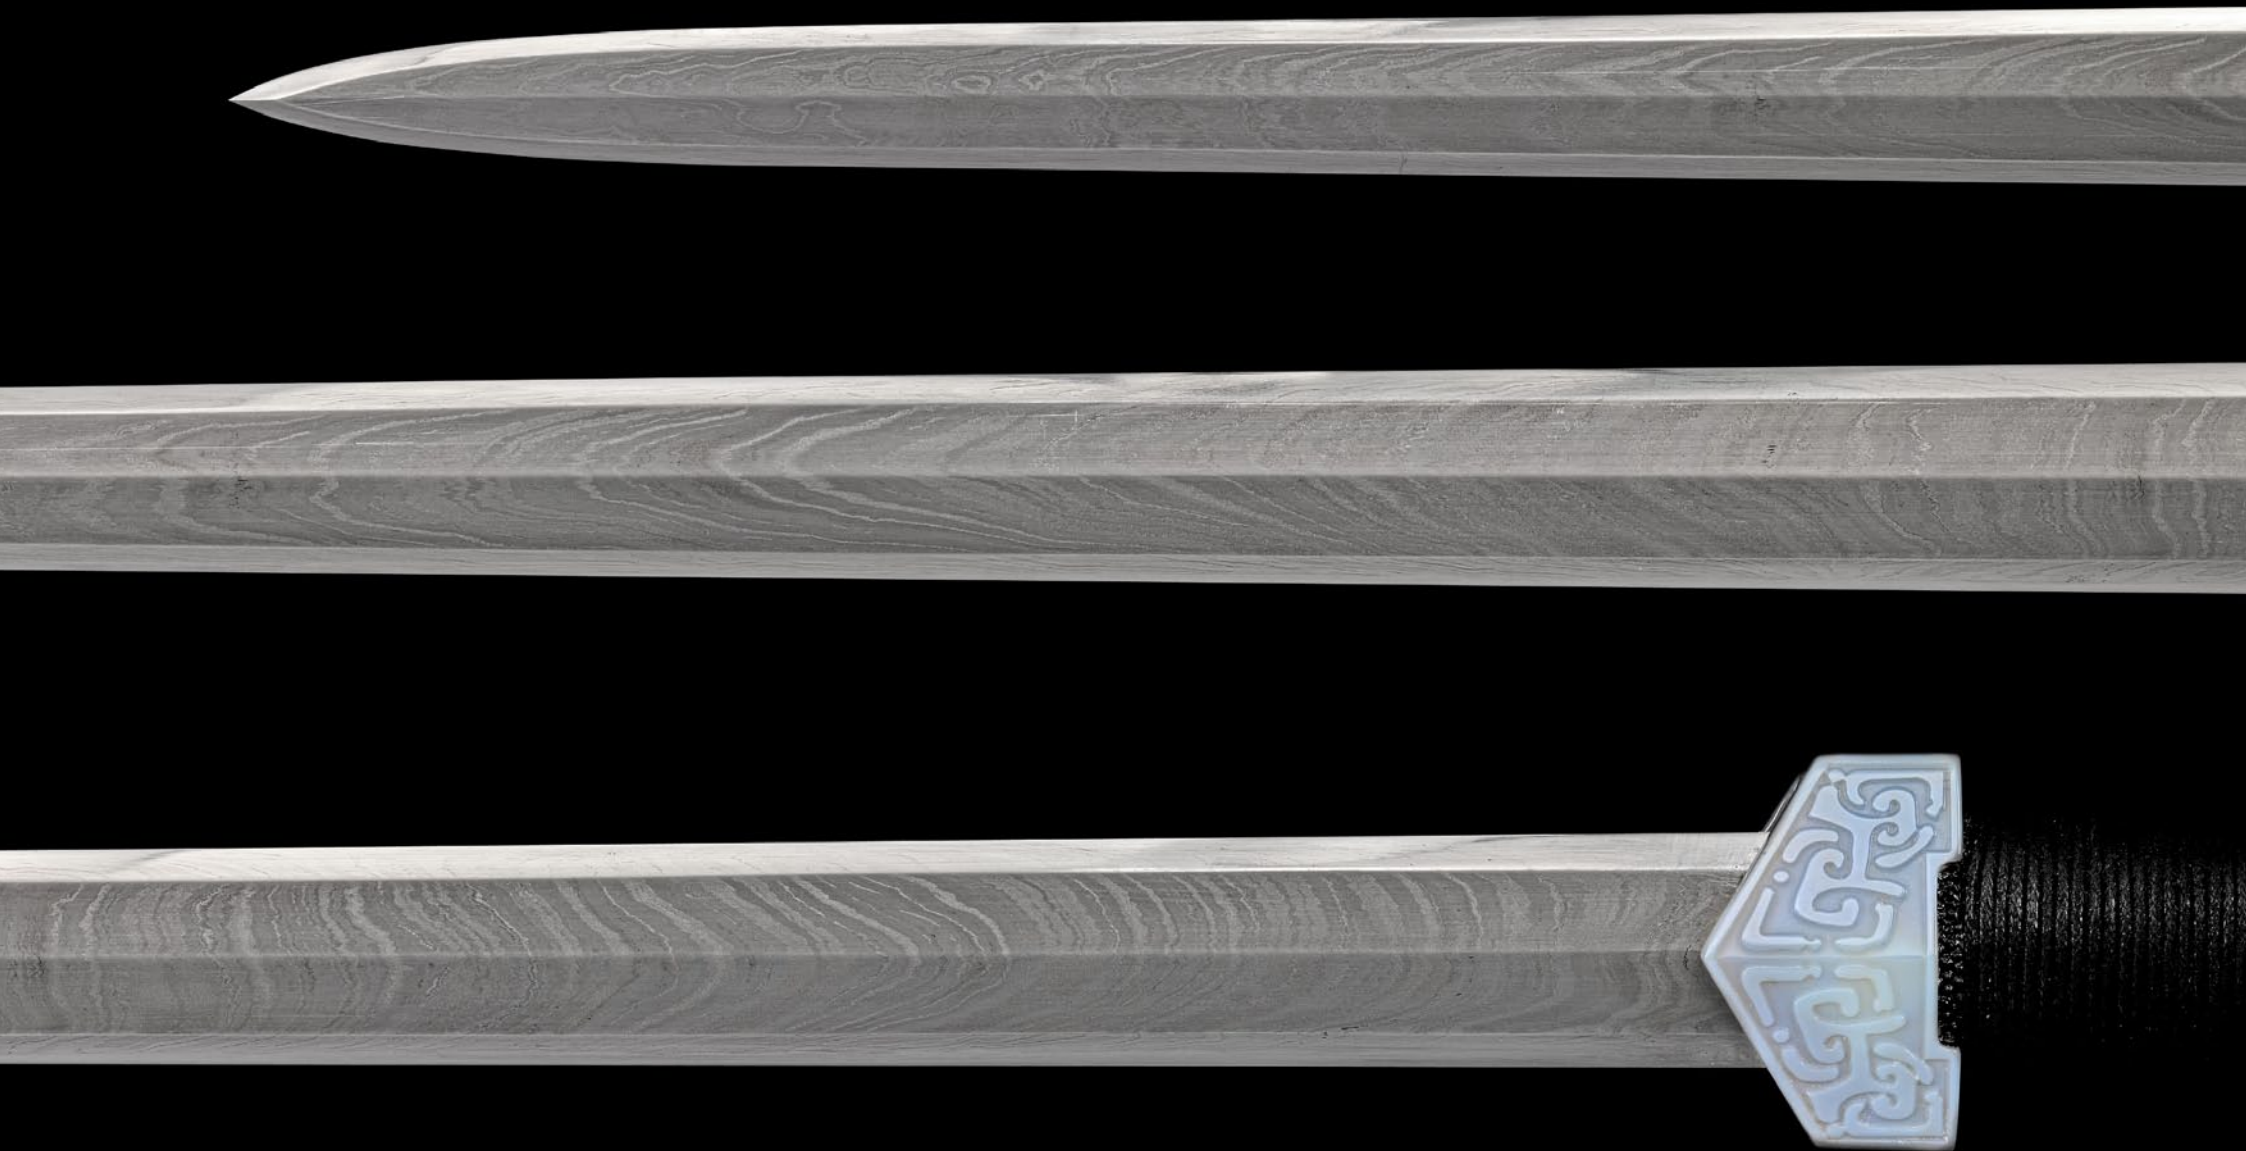

Meteorický meč s chalcedonem

Září

<i>Pondělí</i>	<i>Úterý</i>	<i>Středa</i>	<i>Čtvrtek</i>	<i>Pátek</i>	<i>Sobota</i>	<i>Neděle</i>
						1
2	3	4	5	6	7	8
9	10	11	12	13	14	15
16	17	18	19	20	21	22
23	24	25	26	27	28	29
30						

Bílá rosa

14:43
Podzimní rovnodennost